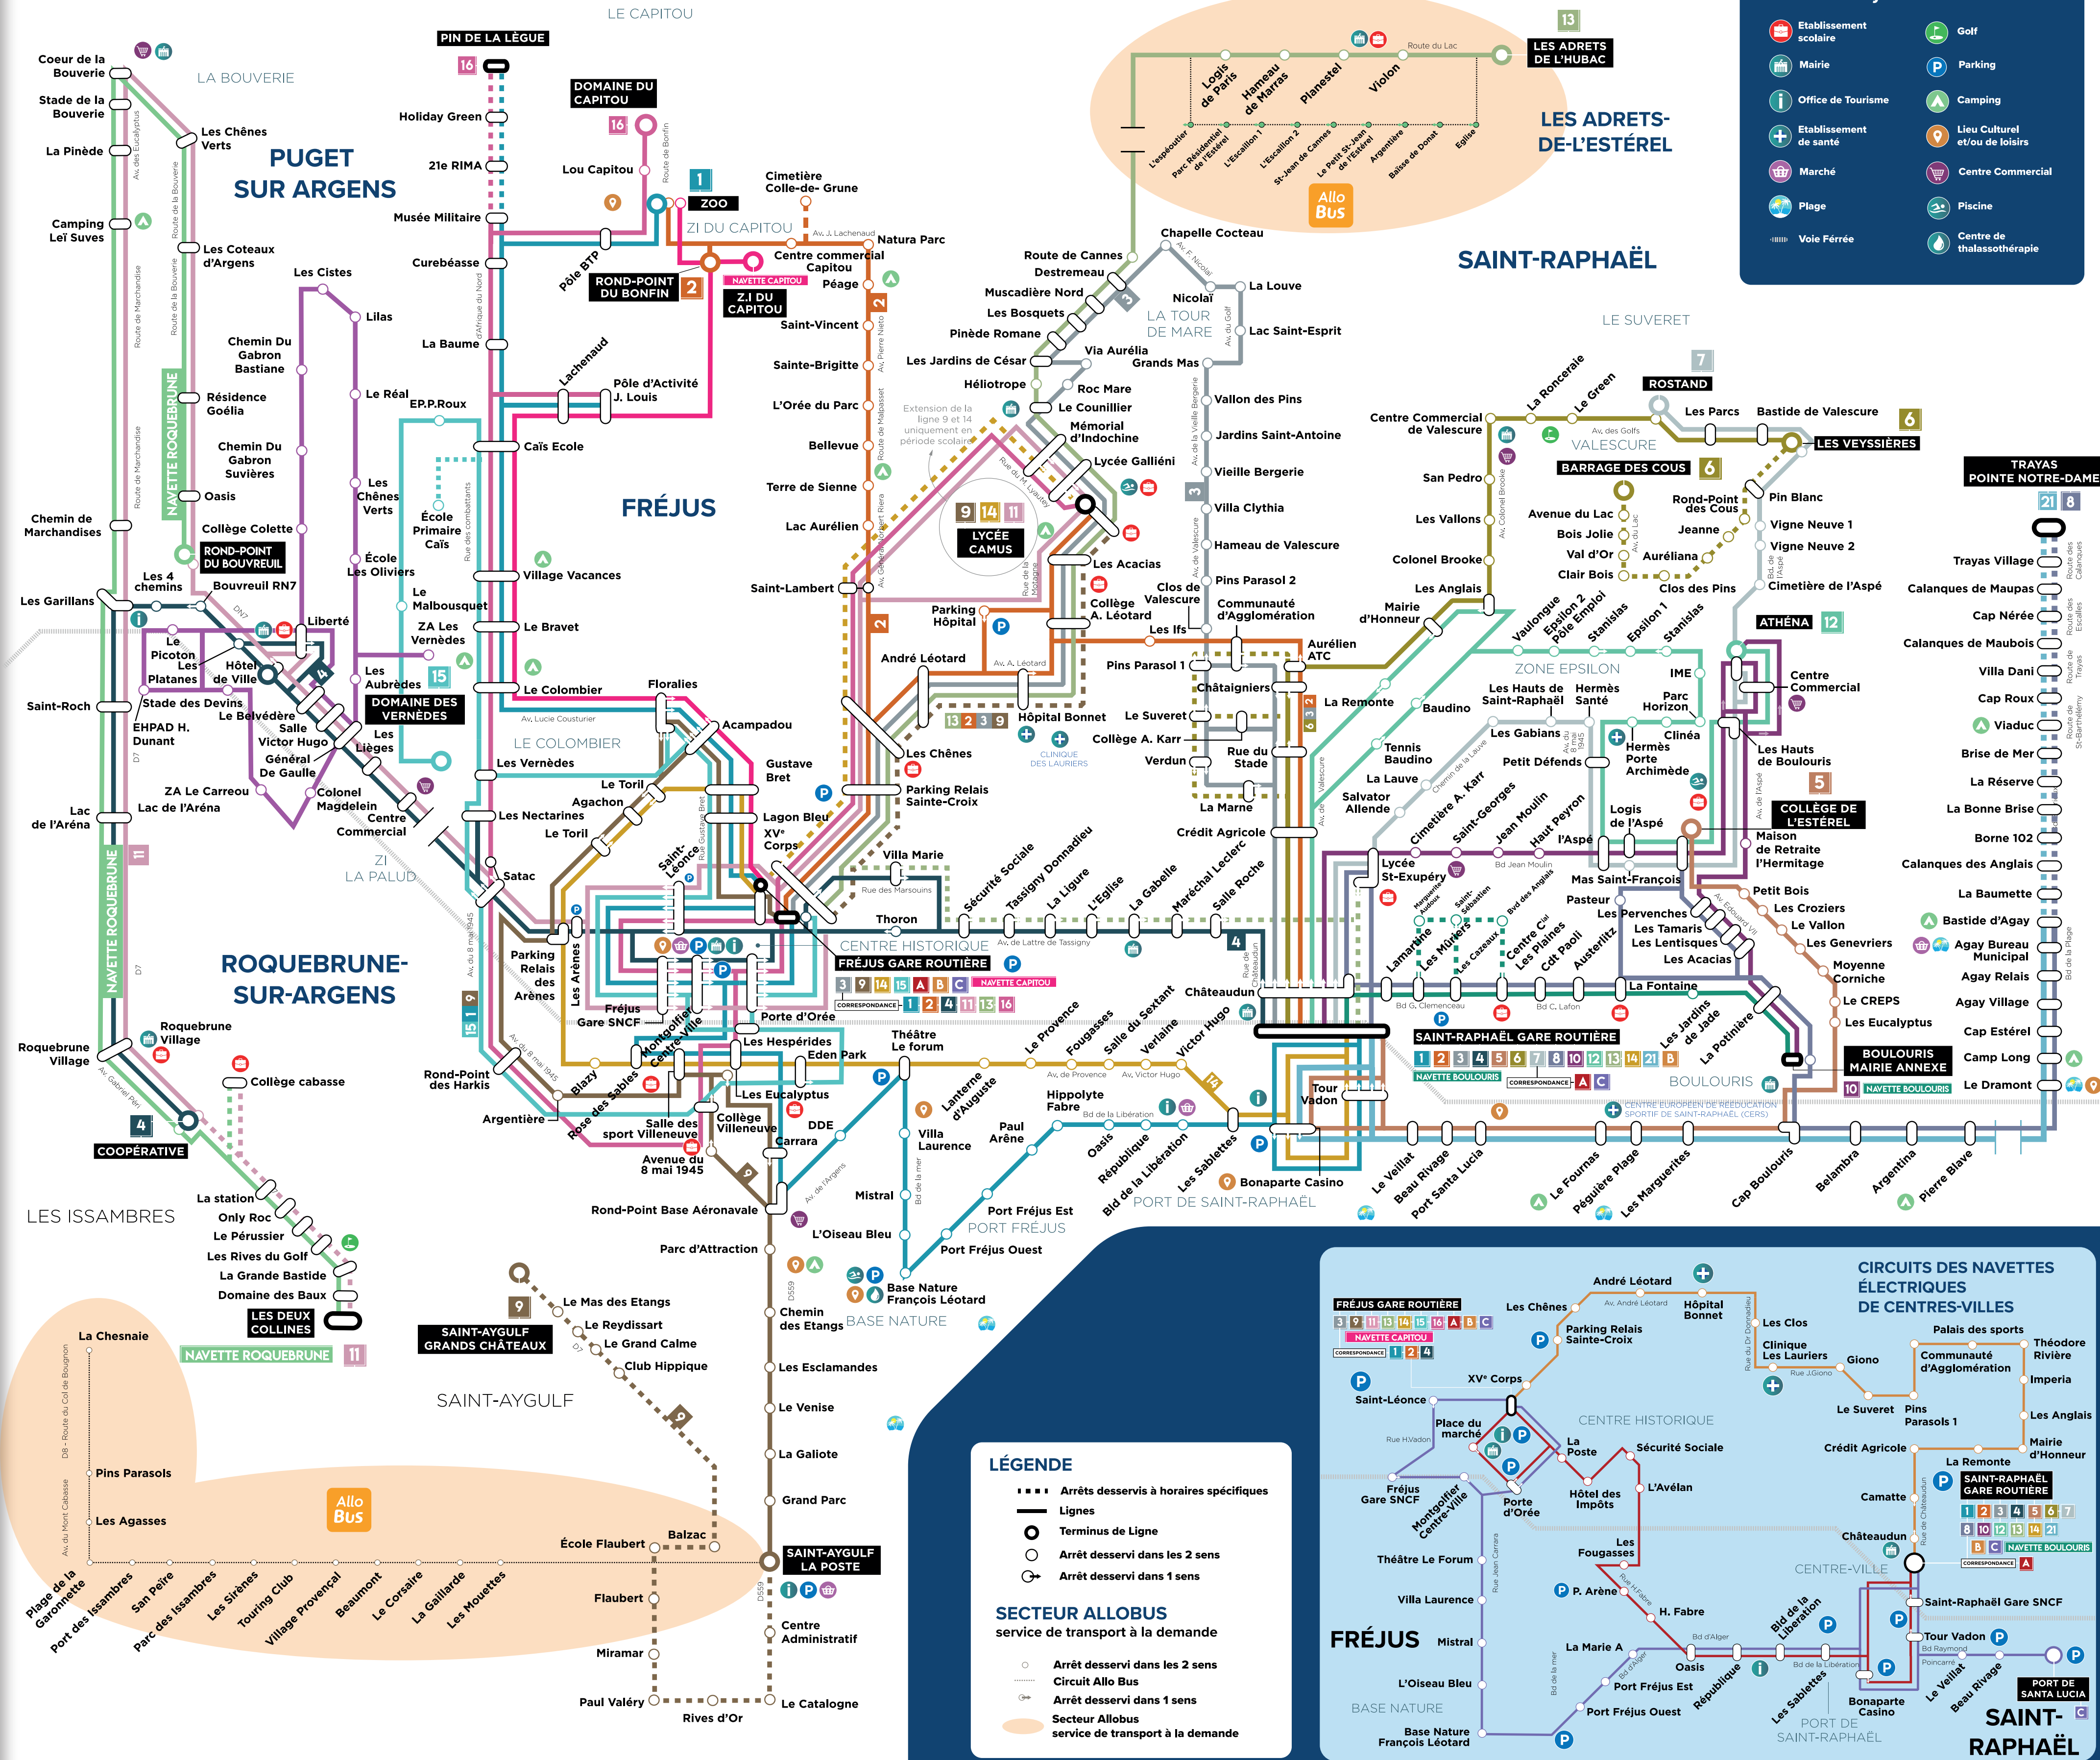

LIGNES URBAINES CIRCULANT EN PÉRIODE SCOLAIRE

- **5** SAINT-RAPHAËL
  SAINT-RAPHAËL GARE ROUTIÈRE
  SAINT-RAPHAËL GARE ROUTIÈRE
  SAINT-RAPHAËL GARE ROUTIÈRE
  Par le Port Santa Lucia et Boulouris
- **6** SAINT-RAPHAËL
  SAINT-RAPHAËL GARE ROUTIÈRE
  SAINT-RAPHAËL GARE ROUTIÈRE
  TRAYAS POINTE NOTRE-DAME
  Par Boulouris et Agay
- **16** FRÉJUS
  LYCÉE CAMUS
  FRÉJUS
  FRÉJUS
  PIN DE LA LÈGUE
  Par Fréjus Gare Routière et Collège Villeneuve
- **11** ROQUEBRUNE-SUR-ARGENS
  LES DEUX COLLINES
  FRÉJUS
  LYCÉE CAMUS
  Par Puget Sur Argens et Fréjus Gare Routière
- **13** LES ADRETS-DE-LESTÉREL
  LES ADRETS DE L'UBAC
  SAINT-RAPHAËL GARE ROUTIÈRE
  SAINT-RAPHAËL GARE ROUTIÈRE
  Par la Tour de Mare, le lycée Camus et Fréjus Gare Routière

Allo Bus TRANSPORT À LA DEMANDE
RESERVEZ VOTRE DÉPLACEMENT AU 0800 000 858

Symboles

- Etablissement scolaire
- Mairie
- Office de Tourisme
- Etablissement de santé
- Marché
- Plage
- Voie Ferrée
- Golf
- Camping
- Lieu Culturel et/ou de loisirs
- Centre Commercial
- Piscine
- Centre de thalassothérapie

LÉGENDE

- Arrêts desservis à horaires spécifiques
- Lignes
- Terminus de Ligne
- Arrêt desservi dans les 2 sens
- Arrêt desservi dans 1 sens

SECTEUR ALLOBUS

service de transport à la demande

- Arrêt desservi dans les 2 sens
- Circuit Allo Bus
- Arrêt desservi dans 1 sens
- Secteur Allobus service de transport à la demande