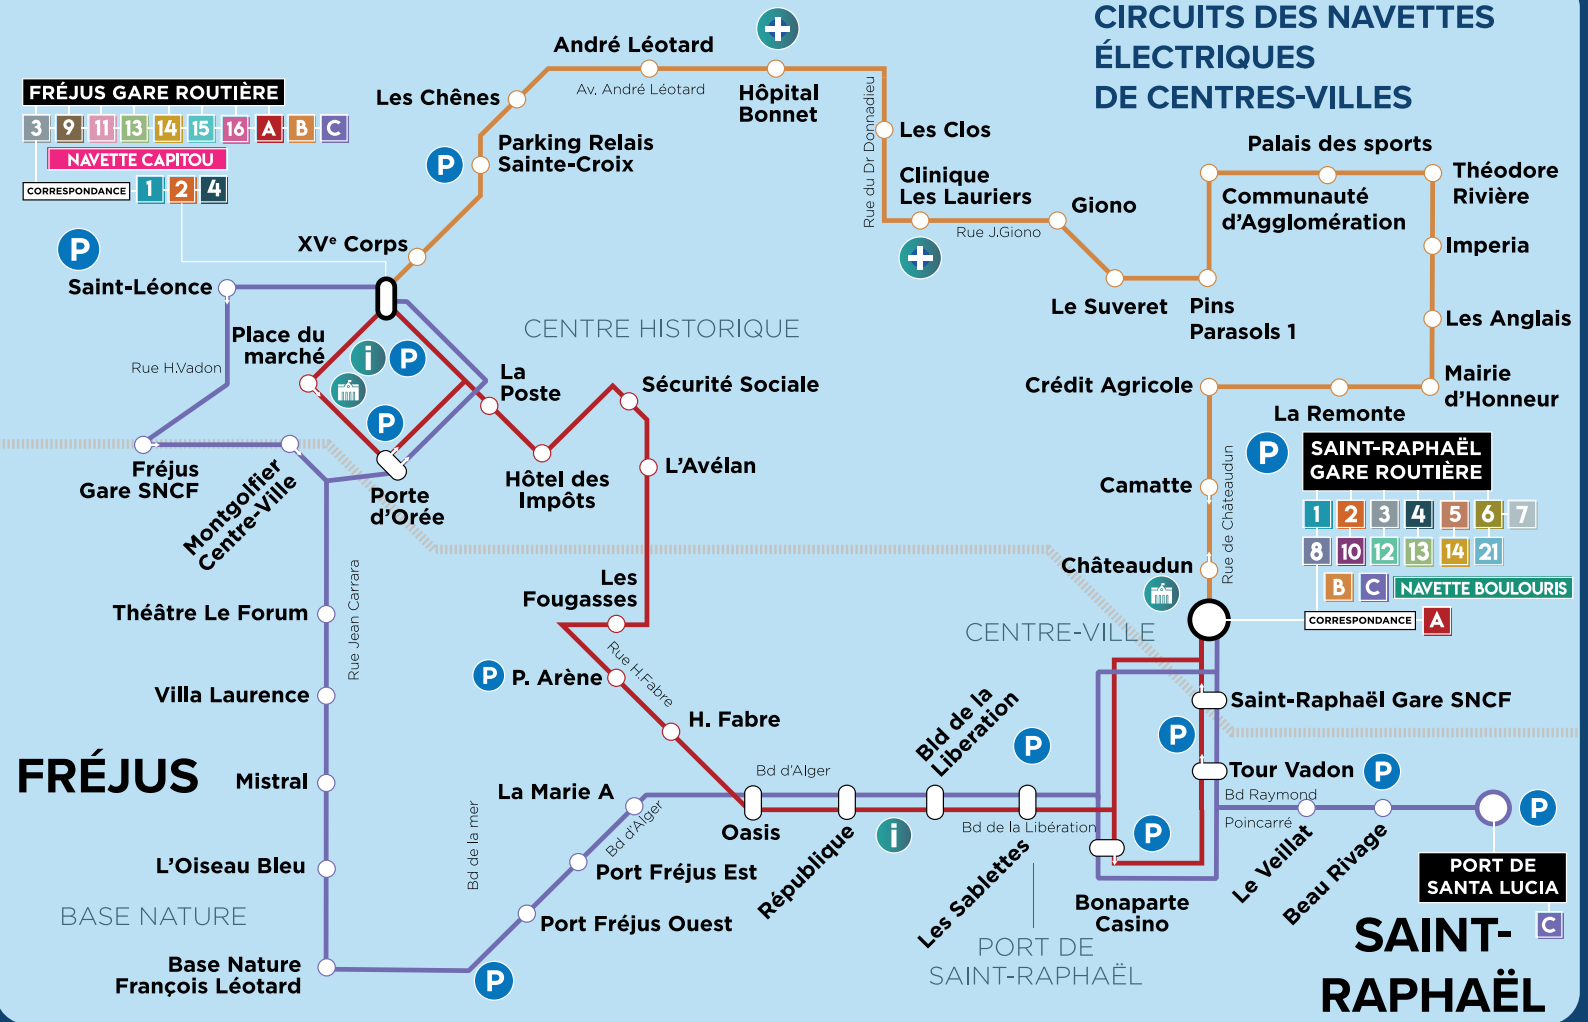

SECTEUR LES ADRETS - **SECTEUR LES ISSAMBRES**