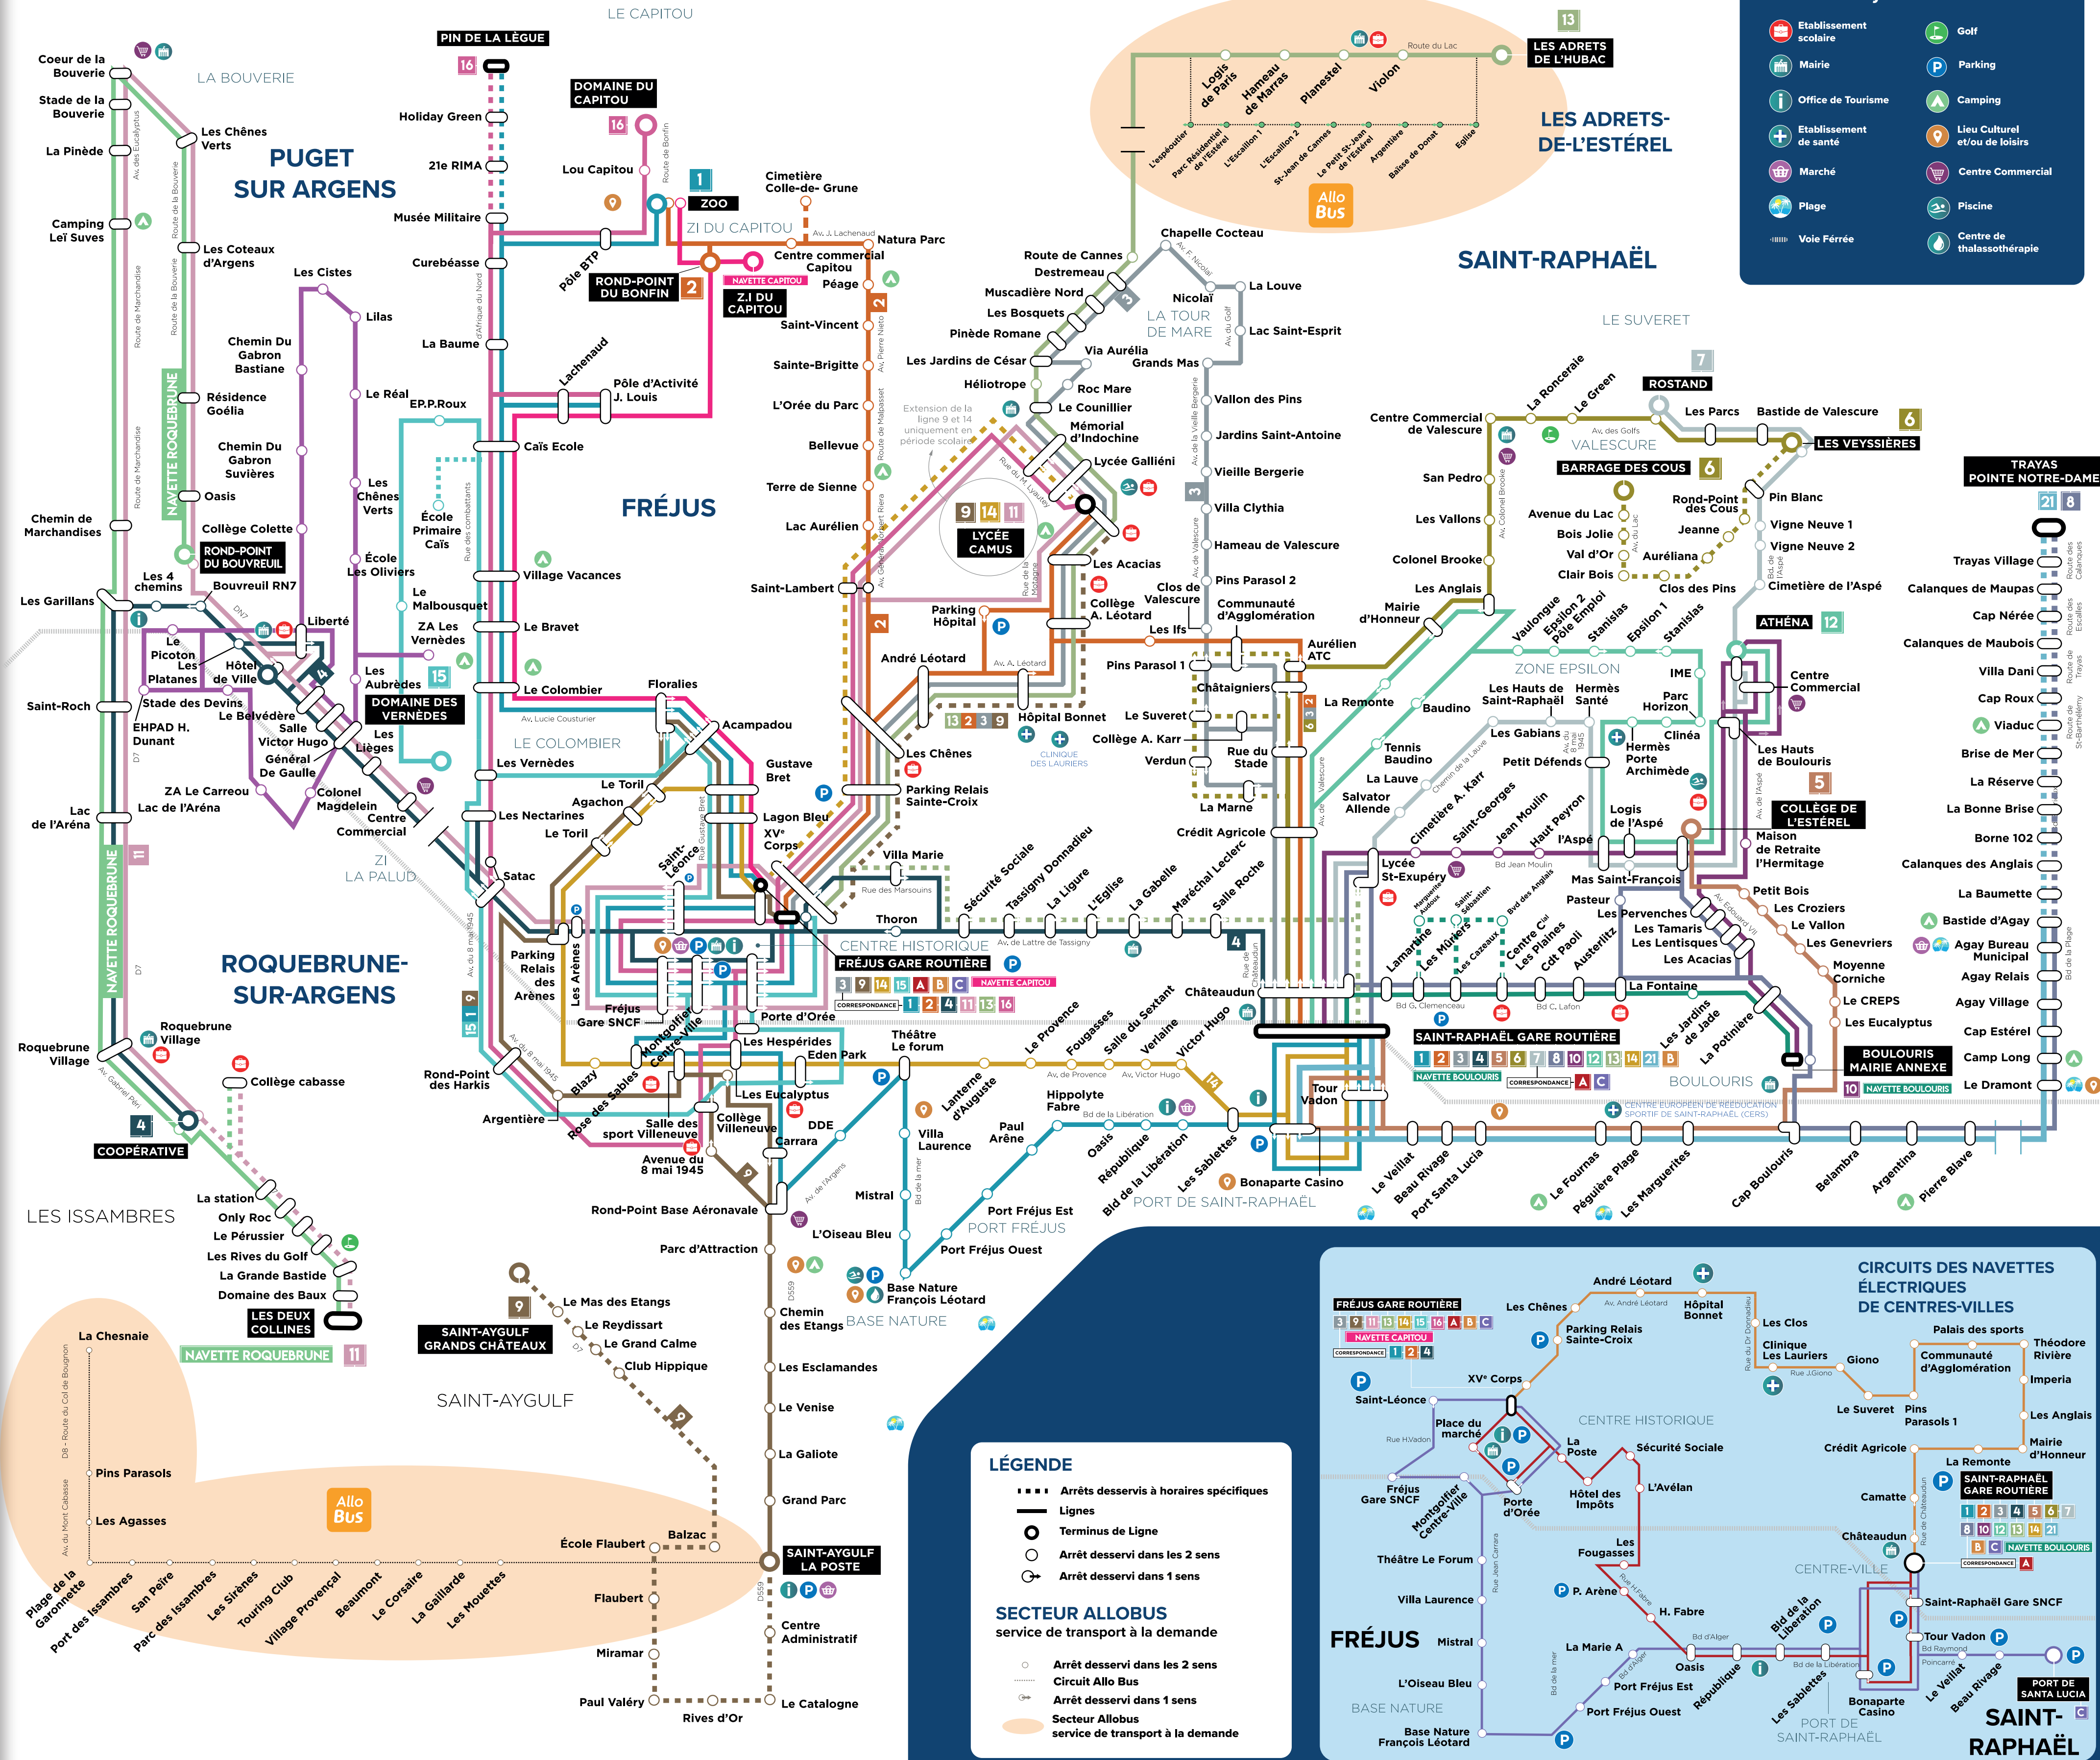

LIGNES URBAINES CIRCULANT EN PÉRIODE SCOLAIRE

- **5** SAINT-RAPHAËL
  SAINT-RAPHAËL GARE ROUTIÈRE
  SAINT-RAPHAËL GARE ROUTIÈRE
  TRAYAS POINTE NOTRE-DAME
  Par le Port Santa Lucia et Boulouris
- **6** SAINT-RAPHAËL
  SAINT-RAPHAËL GARE ROUTIÈRE
  SAINT-RAPHAËL GARE ROUTIÈRE
  TRAYAS POINTE NOTRE-DAME
  Par Boulouris et Agay
- **16** FRÉJUS
  LYCÉE CAMUS
  FRÉJUS
  PIN DE LA LÈGUE
  Par Fréjus Gare Routière et Collège Villeneuve
- **11** ROQUEBRUNE-SUR-ARGENS
  LES DEUX COLLINES
  FRÉJUS
  LYCÉE CAMUS
  Par Puget Sur Argens et Fréjus Gare Routière
- **13** LES ADRETS-DE-LESTÉREL
  LES ADRETS DE L'UBAC
  SAINT-RAPHAËL GARE ROUTIÈRE
  Par la Tour de Mare, le lycée Camus et Fréjus Gare Routière

Allo Bus TRANSPORT À LA DEMANDE
RESERVEZ VOTRE DÉPLACEMENT AU 0800 000 858

Symboles

- Etablissement scolaire
- Mairie
- Office de Tourisme
- Etablissement de santé
- Marché
- Plage
- Voie Ferrée
- Golf
- Parking
- Camping
- Lieu Culturel et/ou de loisirs
- Centre Commercial
- Piscine
- Centre de thalassothérapie

LÉGENDE

- Arrêts desservis à horaires spécifiques
- Lignes
- Terminus de Ligne
- Arrêt desservi dans les 2 sens
- Arrêt desservi dans 1 sens

SECTEUR ALLOBUS

service de transport à la demande

- Arrêt desservi dans les 2 sens
- Circuit Allo Bus
- Arrêt desservi dans 1 sens
- Secteur Allobus service de transport à la demande